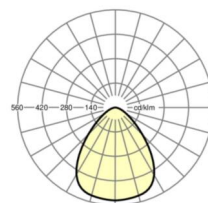

параметры

номер заказа	36941336625
код EAN	4020863354290
номер таможенного тарифа	94051190
Знак прохождения контроля	IP 54, класс защиты II, F, Indoor, CE
Степень ударопрочности IK	IK02
Температура окружения	ta 25°C
Особые свойства	Готовность к IoT «Ready for IoT»
Гарантийный срок	5 лет

электротехника

Балласт	Электронный драйвер DALI2 (1 штука)
Мощность системы	16W
сетевое напряжение	230V/50Hz
автоматический предохранитель (пусковой ток)	45 штук/B10, 80 штук/B16, 75 штук/C10, 120 штук/C16
класс энергосбережения/Источник света	D

Оптика

Оснастка	LED, цветопередача/оттенок света CRI ≥ 80 / 4000K
Допуск для координаты цветности (MacAdam)	3SDCM
Фотобиологическая безопасность (светильник)	RG1
Номинальный световой поток	1702lm
Срок службы LED	50000h L80/B10 (Tq 25°C)
светоотдача светильников	109lm/W
Угол излучения	85°
UGR поп./вдоль	22.0 / 22.0

DEEP-LINK

<https://www.regiolum.de/ru/article/36941336625>