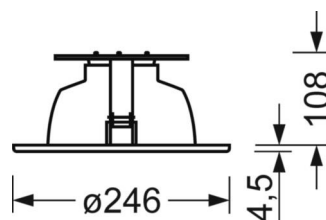

DEEP-LINK

<https://www.regiolum.de/ru/article/36941336625>

Ссылка	LED 1600lm 840
ηLB	100 %
Φ ↓/↑	100 % / 0 %
UGR поп./вдоль	22.0 / 22.0

Механика

цвет корпуса	Кремниевый-серый металлический
размеры (LxWxH/DxH)	246mm x 113mm
Глубина	108mm
Потолочная система	потолки с вырезами [AD], подвесные панельные потолки [PD], модуль 100/200
вырез в потолке (ДхШ/диам.)	229mm
глубина встройки	165mm [AD]
вес (нетто)	1.04kg
Вид монтажа	настенная установка отдельных светильников

размеры

H	113 mm	Высота
D	246 mm	Диаметр
T	108 mm	Глубина
DA	229 mm	Сечение, диаметр
DS min	10 mm	Минимальная толщина потолка
DS max	25 mm	Максимальная толщина потолка
E(AD)	165 mm	Минимальное расстояние от потолка (потолки с вырезом)
KL	157 mm	Длина головки светильника или коробки балласта
KB	67 mm	Ширина головки светильника или коробки балласта
KH	30 mm	Высота головки светильника или коробки балласта